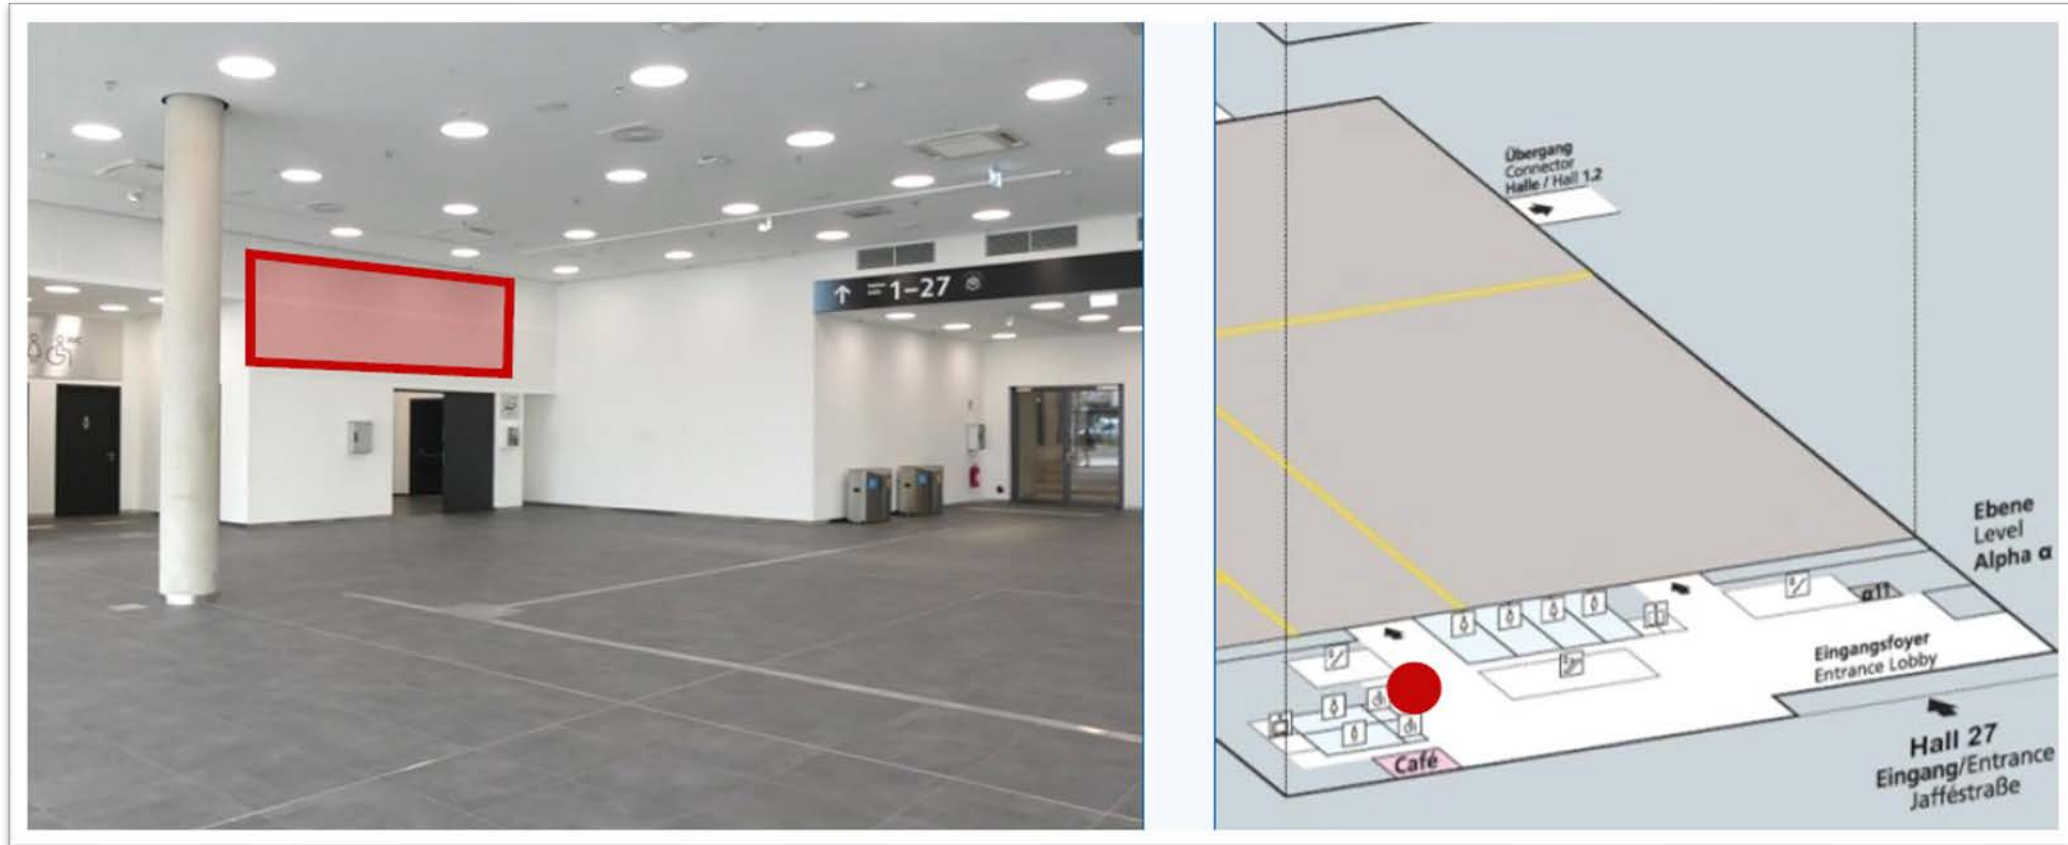

DEUTSCHER
PFLEGETAG
PFLEGE STÄRKEN MIT STARKEN PARTNERN

Ihre Werbemöglichkeiten im hub27 der Messe Berlin

Säulenummantelung Foyer (exklusiv für Premium-Partner)

Maße: B: 60 cm H: 410 cm

Fläche: 4 Säulenseiten à 2,46 m² = 9,84 m²

Branding Treppenstufen Foyer

Maße: B: 289 cm H: 15 cm

Fläche: 37 Stufen à 0,43 m² = 15,91 m²

Branding Rolltreppengeländer Foyer

Fläche:

Einseitig = 25 m²

Doppelseitig = 50 m²

Hängendes Banner im Foyer

Maße: B: 700 cm H: 99 cm

Fläche: 6,93 m²

Banner Zugänge zur Event Halle Alpha 9 -

(2 x Linke Seite) Maße: B: 500 cm H: 310 cm Fläche: 15,5 m²

(2 x Rechte Seite) Maße: B: 650 cm H: 310 cm Fläche: 20,15 m²

Grafikrahmen Cafeteria

Maße: B: 496 cm H: 198 cm

Fläche: 9,82 m²

Grafikrahmen Zugang Sanitäreanlagen

Maße: B: 700 cm H: 198 cm

Fläche: 13,86 m²

Grafikrahmen Zugang Event Halle

Maße: B: 496 cm H: 198 cm Fläche: 9,82 m²