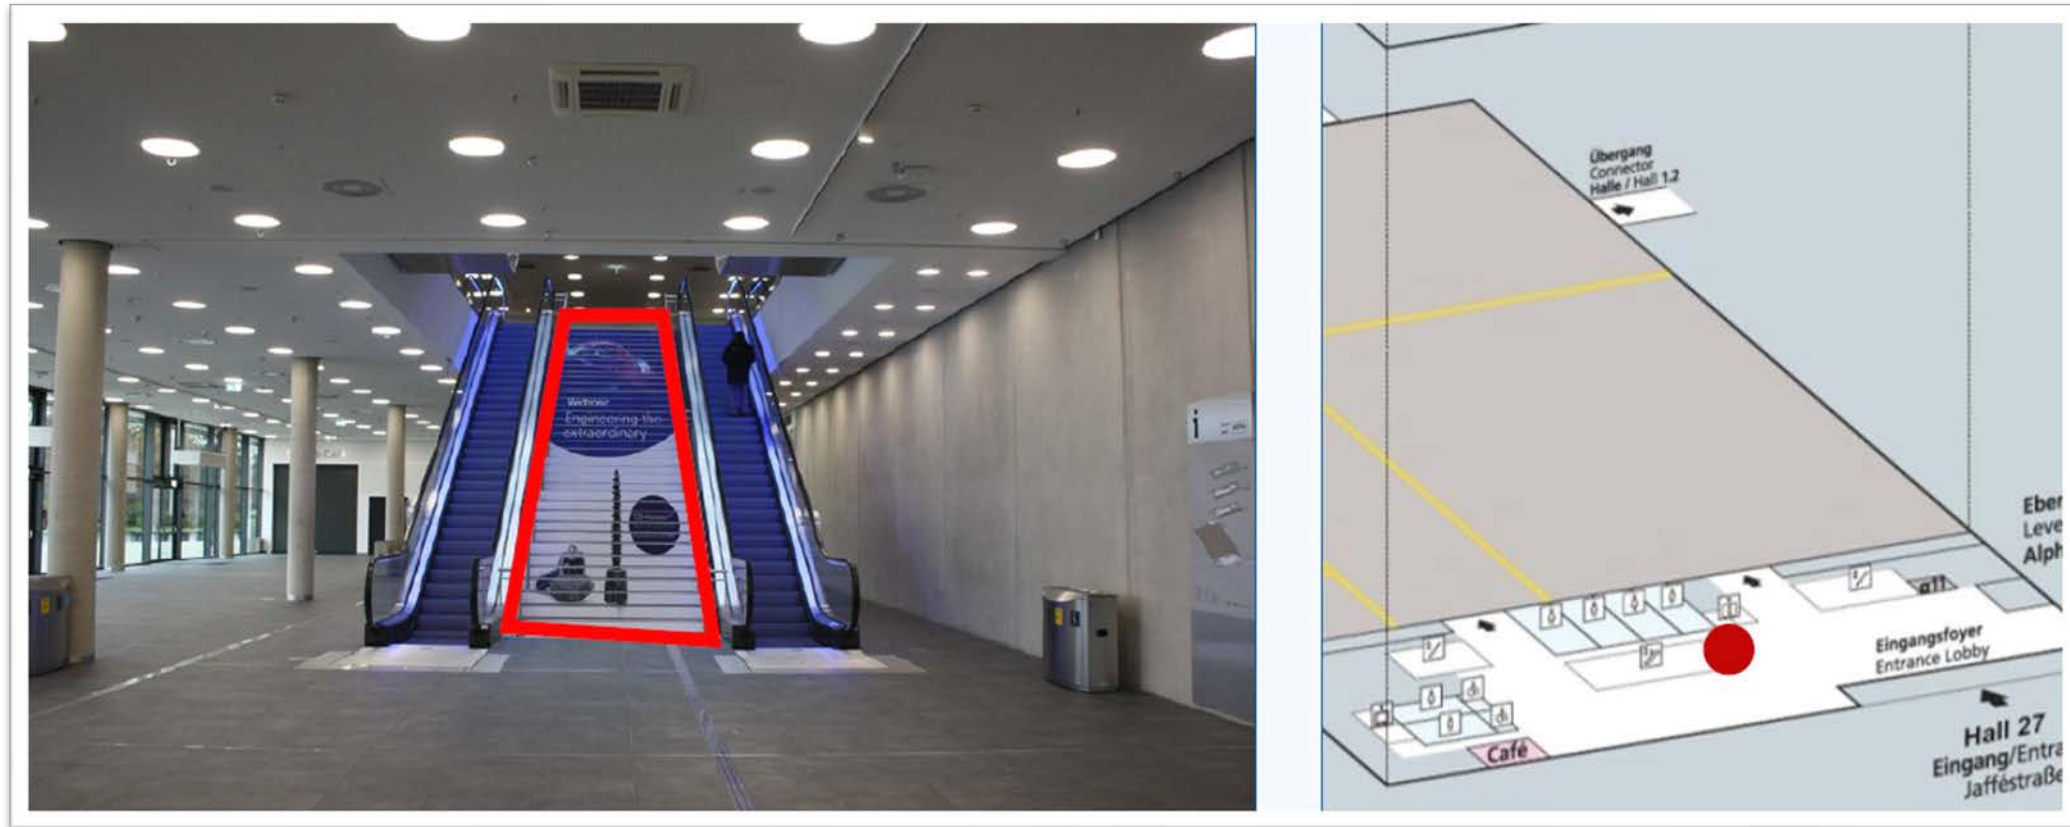

DEUTSCHER
PFLEGETAG
PFLEGE STÄRKEN MIT STARKEN PARTNERN

Ihre Werbemöglichkeiten im hub27 der Messe Berlin

Säulenummantelung Foyer (exklusiv für Premium-Partner)

Maße: B: 60 cm H: 410 cm

Fläche: 4 Säulenseiten à 2,46 m² = 9,84 m²

Branding Treppenstufen Foyer

Maße: B: 289 cm H: 15 cm

Fläche: 37 Stufen à 0,43 m² = 15,91 m²

Branding Rolltreppengeländer Foyer

Fläche:

Einseitig = 25 m²

Doppelseitig = 50 m²

Hängendes Banner im Foyer

Maße: B: 700 cm H: 99 cm

Fläche: 6,93 m²

Banner Zugänge zur Event Halle Alpha 9 -

(2 x Linke Seite) Maße: B: 500 cm H: 310 cm Fläche: 15,5 m²

(2 x Rechte Seite) Maße: B: 650 cm H: 310 cm Fläche: 20,15 m²

Grafikrahmen Cafeteria

Maße: B: 496 cm H: 198 cm

Fläche: 9,82 m²

Grafikrahmen Zugang Sanitäreanlagen

Maße: B: 700 cm H: 198 cm

Fläche: 13,86 m²

Grafikrahmen Zugang Event Halle

Maße: B: 496 cm H: 198 cm Fläche: 9,82 m²