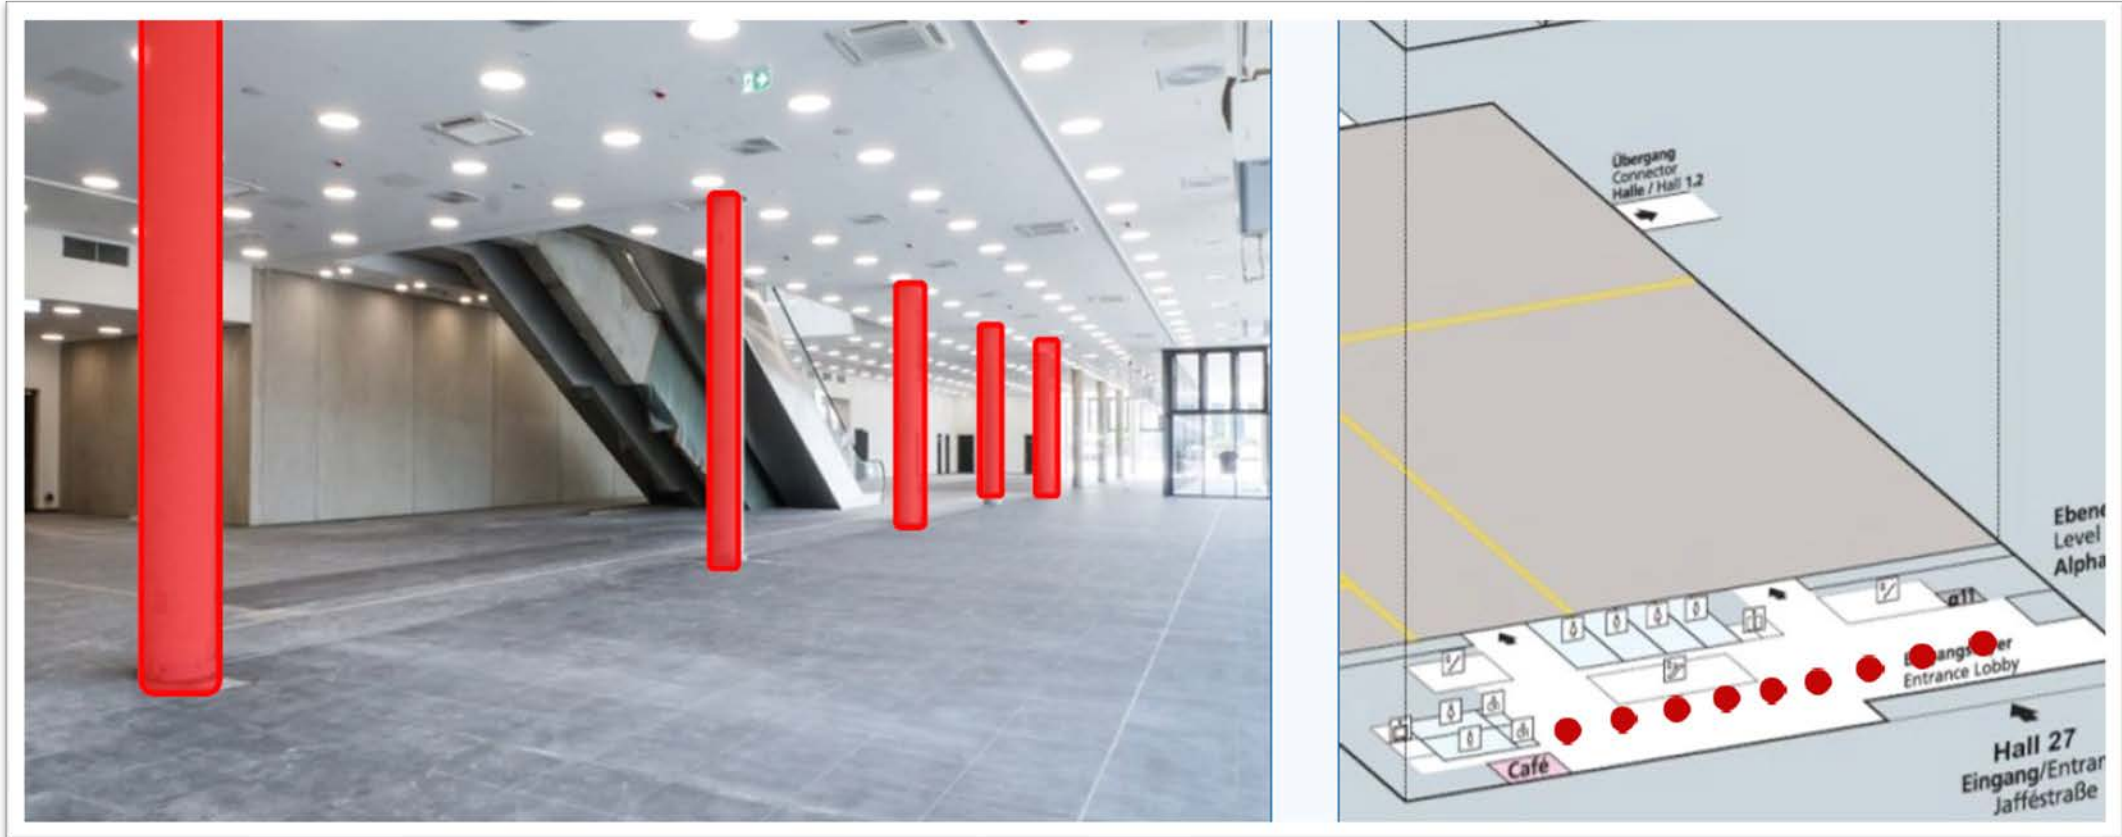

DEUTSCHER
PFLEGETAG
PFLEGE STÄRKEN MIT STARKEN PARTNERN

Ihre Werbemöglichkeiten im hub27 der Messe Berlin

Säulenummantelung Foyer (exklusiv für Premium-Partner)

Maße: B: 60 cm H: 410 cm

Fläche: 4 Säulenseiten à 2,46 m² = 9,84 m²

Branding Treppenstufen Foyer

Maße: B: 289 cm H: 15 cm

Fläche: 37 Stufen à 0,43 m² = 15,91 m²

Branding Rolltreppengeländer Foyer

Fläche:

Einseitig = 25 m²

Doppelseitig = 50 m²

Hängendes Banner im Foyer

Maße: B: 700 cm H: 99 cm

Fläche: 6,93 m²

Banner Zugänge zur Event Halle Alpha 9 -

(2 x Linke Seite) Maße: B: 500 cm H: 310 cm Fläche: 15,5 m²

(2 x Rechte Seite) Maße: B: 650 cm H: 310 cm Fläche: 20,15 m²

Grafikrahmen Cafeteria

Maße: B: 496 cm H: 198 cm

Fläche: 9,82 m²

Grafikrahmen Zugang Sanitäreanlagen

Maße: B: 700 cm H: 198 cm

Fläche: 13,86 m²

Grafikrahmen Zugang Event Halle

Maße: B: 496 cm H: 198 cm Fläche: 9,82 m²