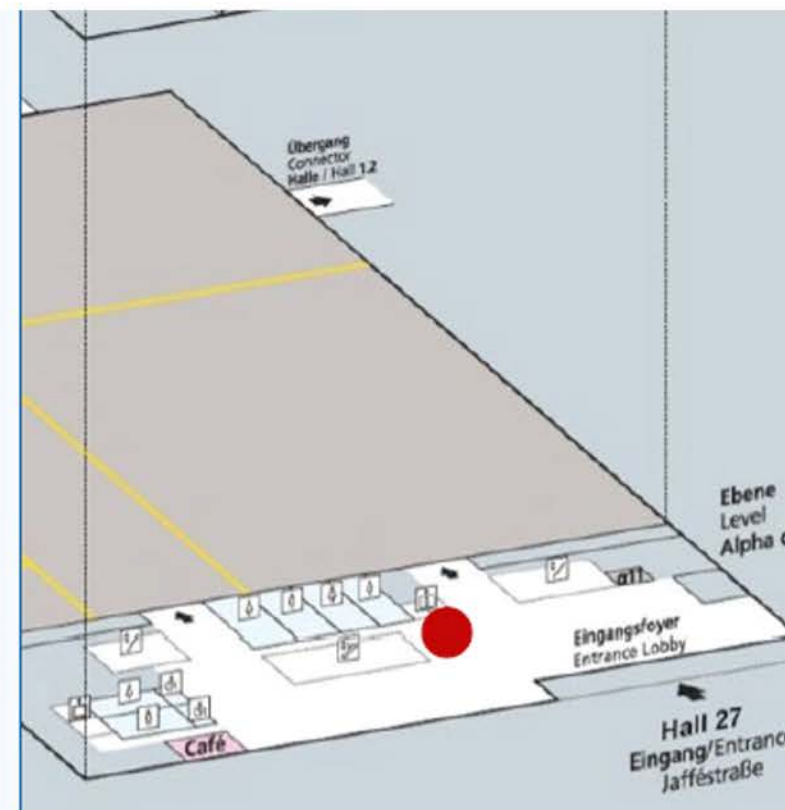

DEUTSCHER
PFLEGETAG
PFLEGE STÄRKEN MIT STARKEN PARTNERN

Ihre Werbemöglichkeiten im hub27 der Messe Berlin

Säulenummantelung Foyer (exklusiv für Premium-Partner)

Maße: B: 60 cm H: 410 cm

Fläche: 4 Säulenseiten à 2,46 m² = 9,84 m²

Branding Treppenstufen Foyer

Maße: B: 289 cm H: 15 cm

Fläche: 37 Stufen à 0,43 m² = 15,91 m²

Branding Rolltreppengeländer Foyer

Fläche:

Einseitig = 25 m²

Doppelseitig = 50 m²

Hängendes Banner im Foyer

Maße: B: 700 cm H: 99 cm

Fläche: 6,93 m²

Banner Zugänge zur Event Halle Alpha 9 -

(2 x Linke Seite) Maße: B: 500 cm H: 310 cm Fläche: 15,5 m²

(2 x Rechte Seite) Maße: B: 650 cm H: 310 cm Fläche: 20,15 m²

Grafikrahmen Cafeteria

Maße: B: 496 cm H: 198 cm

Fläche: 9,82 m²

Grafikrahmen Zugang Sanitäreanlagen

Maße: B: 700 cm H: 198 cm

Fläche: 13,86 m²

Grafikrahmen Zugang Event Halle

Maße: B: 496 cm H: 198 cm Fläche: 9,82 m²