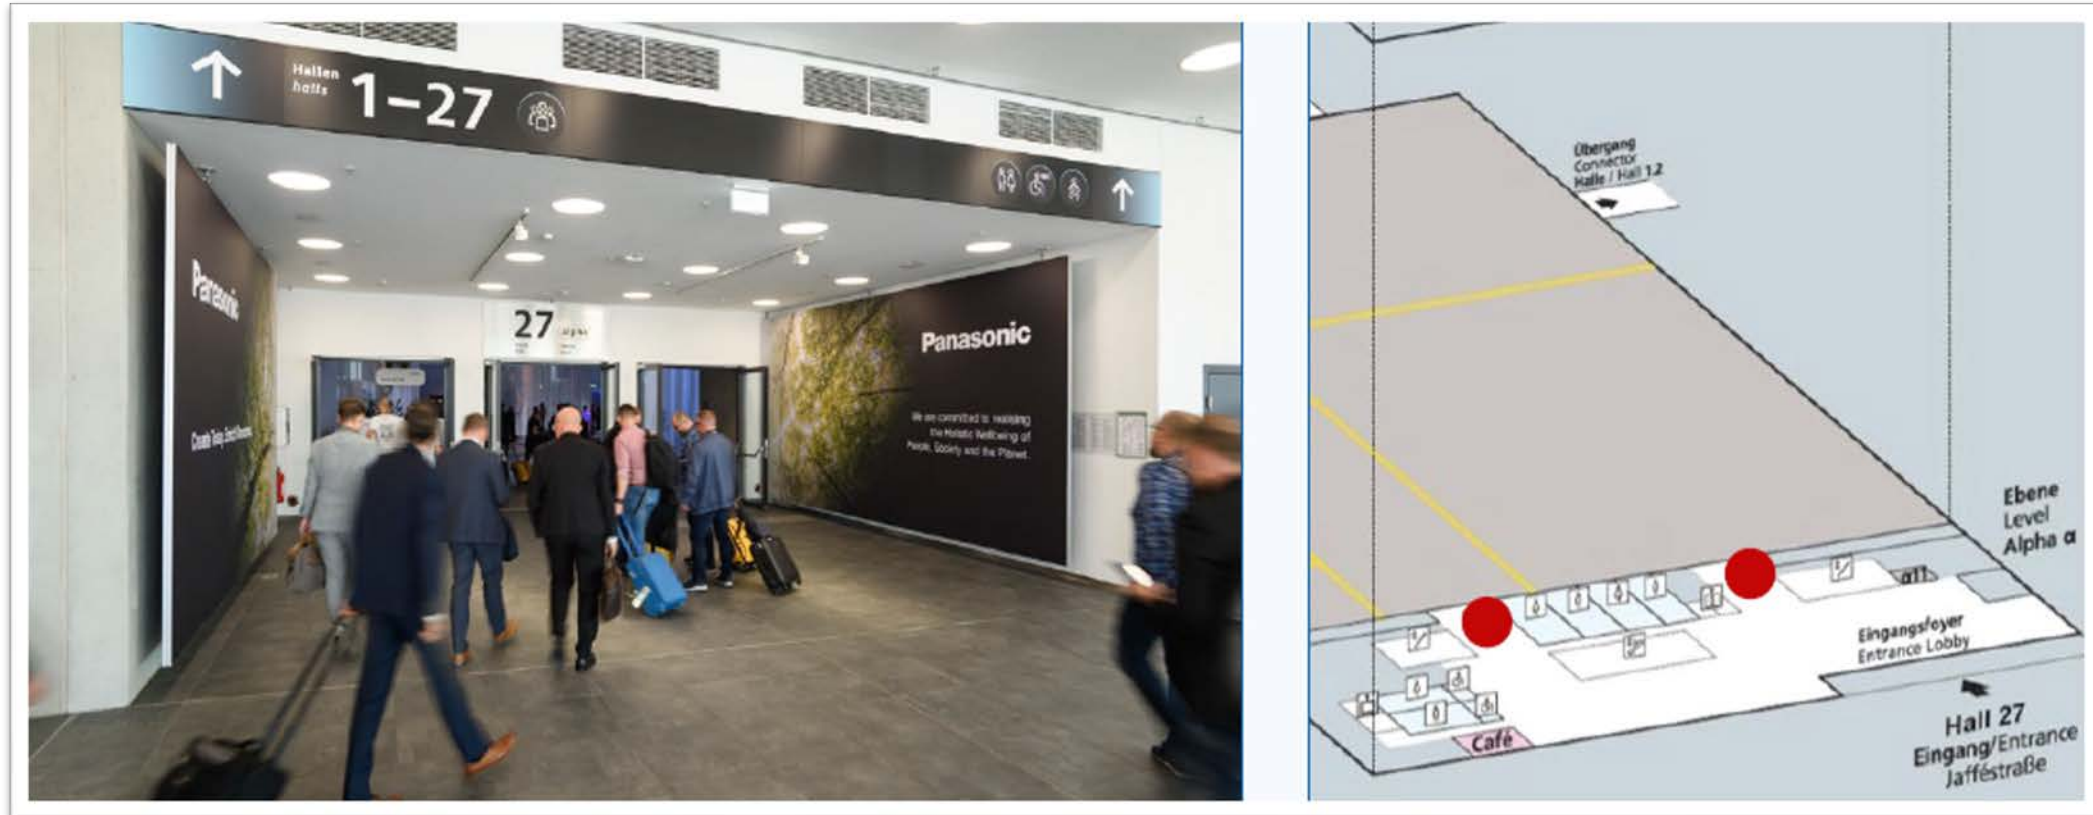

Branding Treppenstufen Foyer

Maße: B: 289 cm H: 15 cm

Fläche: 37 Stufen à 0,43 m² = 15,91 m²

Branding Rolltreppengeländer Foyer

Fläche:

Einseitig = 25 m²

Doppelseitig = 50 m²

Hängendes Banner im Foyer

Maße: B: 700 cm H: 99 cm

Fläche: 6,93 m²

Banner Zugänge zur Event Halle Alpha 9 -

(2 x Linke Seite) Maße: B: 500 cm H: 310 cm Fläche: 15,5 m²

(2 x Rechte Seite) Maße: B: 650 cm H: 310 cm Fläche: 20,15 m²

Grafikrahmen Cafeteria

Maße: B: 496 cm H: 198 cm

Fläche: 9,82 m²

Grafikrahmen Zugang Sanitäreanlagen

Maße: B: 700 cm H: 198 cm

Fläche: 13,86 m²

Grafikrahmen Zugang Event Halle

Maße: B: 496 cm H: 198 cm Fläche: 9,82 m²